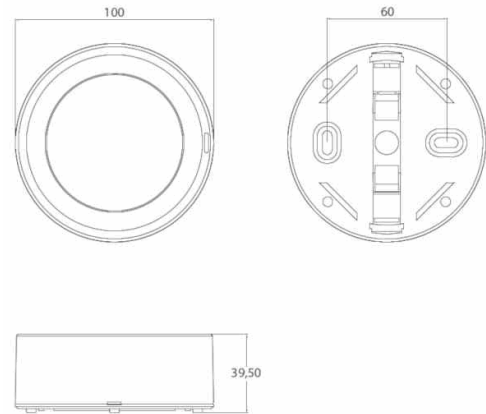

### Referencia Gráfica

### Dimensiones

**Sistema de Control:** Standard

**Luminaria:** Emergencia  
Autónoma

**Normas:** EN-60598-1,  
EN-60598-2-22

**Certificación:** CE