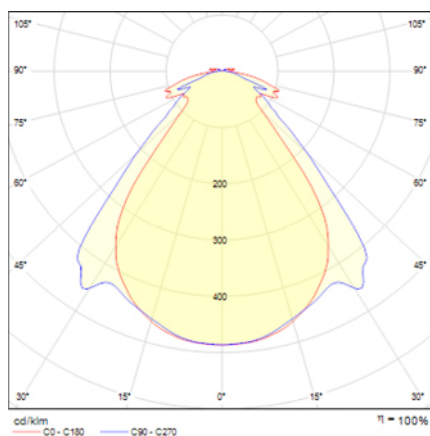

Ficha técnica

HERMETIC

UNE 60598-2-22

230V 50/60Hz

IP 65 IK 08

Referencia	Lúmenes	Autonomía	Lámpara	Batería	Potencia	Modo de funcionamiento
DE-300L	350	1	LED 0,5W	Ni-Cd 6V/750mAh	2,2	No permanente

Alumbrado de Emergencia. HERMETIC. DE-300L hecho por Normalux. Lúmenes 350 lm. Autonomía 1 h. Modo de funcionamiento No permanente. Tipo de instalación Superficie. Fuente de luz Led. Batería Ni-Cd 6V/750mAh. IP 65. IK 08. Versión Estandar. Acabado Blanco. Difusor Transparente. Carcasa hecha de Policarbonato. Alimentación 230V 50/60Hz. Dimensiones 361 x 131 x 69. Manufacturado con la regulación UNE 60598-2-22.

Curva Isolux

Cotas