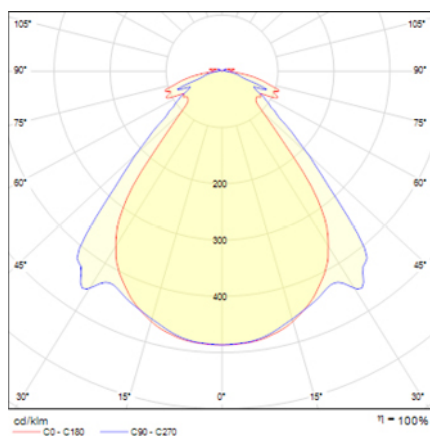

Ficha técnica

HERMETIC

UNE 60598-2-22

230V 50/60Hz

IP 65 IK 08

| Referencia | Lúmenes | Autonomía | Lámpara | Batería | Potencia | Modo de funcionamiento |
|------------|---------|-----------|-----------|-------------------|----------|------------------------|
| DE-150L | 140 | 1 | LED 0,25W | Ni-Cd 3,6V/750mAh | 1 | No permanente |

Alumbrado de Emergencia. HERMETIC. DE-150L hecho por Normalux. Lúmenes 140 lm. Autonomía 1 h. Modo de funcionamiento No permanente. Tipo de instalación Superficie. Fuente de luz Led. Batería Ni-Cd 3,6V/750mAh. IP 65. IK 08. Versión Estandar. Acabado Blanco. Difusor Transparente. Carcasa hecha de Policarbonato. Alimentación 230V 50/60Hz. Dimensiones 361 x 131 x 69. Manufacturado con la regulación UNE 60598-2-22.

Curva Isolux

Cotas