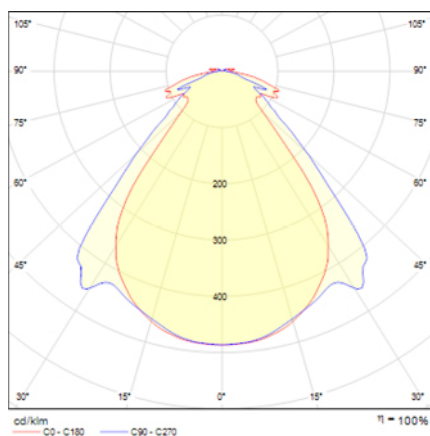

Ficha técnica

HERMETIC

UNE 60598-2-22

230V 50/60Hz

IP 65 IK 08

Referencia	Lúmenes	Autonomía	Lámpara	Batería	Potencia	Modo de funcionamiento
DE-100L	110	1	LED 0,25W	Ni-Cd 3,6V/600mAh	1	No permanente

Alumbrado de Emergencia. HERMETIC. DE-100L hecho por Normalux. Lúmenes 110 lm. Autonomía 1 h. Modo de funcionamiento No permanente. Tipo de instalación Superficie. Fuente de luz Led. Batería Ni-Cd 3,6V/600mAh. IP 65. IK 08. Versión Estandar. Acabado Blanco. Difusor Transparente. Carcasa hecha de Policarbonato. Alimentación 230V 50/60Hz. Dimensiones 361 x 131 x 69. Manufacturado con la regulación UNE 60598-2-22.

Curva Isolux

Cotas