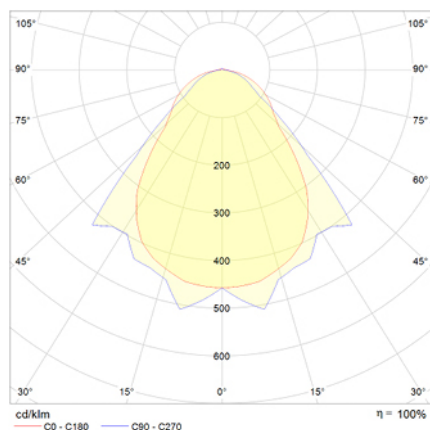

# DUNNA

UNE 60598-2-22

230V 50Hz

IP 43 IK 04

Referencia	Lúmenes	Autonomía	Lámpara	Batería	Potencia	Modo de funcionamiento
D-60L	60	1	LED 0,25W	Ni-Cd 3,6V/300mAh	0,4	No permanente

Alumbrado de Emergencia. DUNNA. D-60L hecho por Normalux. Lúmenes 60 lm. Autonomía 1 h. Modo de funcionamiento No permanente. Tipo de instalación Superficie. Fuente de luz Led. Batería Ni-Cd 3,6V/300mAh. IP 43. IK 04. Versión Estandar. Acabado Blanco. Difusor Transparente. Carcasa hecha de PC+ABS Autoextinguible. Alimentación 230V 50Hz. Dimensiones 322 x 120 x 52. Manufacturado con la regulación UNE 60598-2-22.

## Curva Isolux