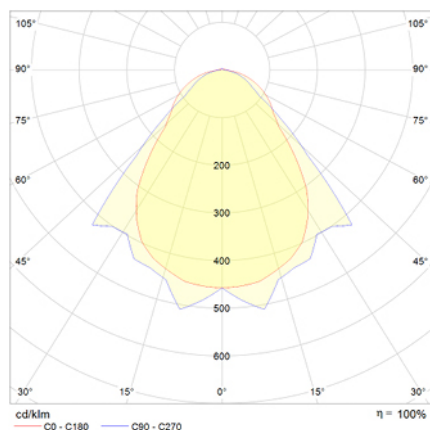

# DUNNA

UNE 60598-2-22

230V 50Hz

IP 43 IK 04

Referencia	Lúmenes	Autonomía	Lámpara	Batería	Potencia	Modo de funcionamiento
D-30L	45	1	LED 0,25W	Ni-Cd 3,6V/300mAh	0,4	No permanente

Alumbrado de Emergencia. DUNNA. D-30L hecho por Normalux. Lúmenes 45 lm. Autonomía 1 h. Modo de funcionamiento No permanente. Tipo de instalación Superficie. Fuente de luz Led. Batería Ni-Cd 3,6V/300mAh. IP 43. IK 04. Versión Estandar. Acabado Blanco. Difusor Transparente. Carcasa hecha de PC+ABS Autoextinguible. Alimentación 230V 50Hz. Dimensiones 322 x 120 x 52. Manufacturado con la regulación UNE 60598-2-22.

## Curva Isolux